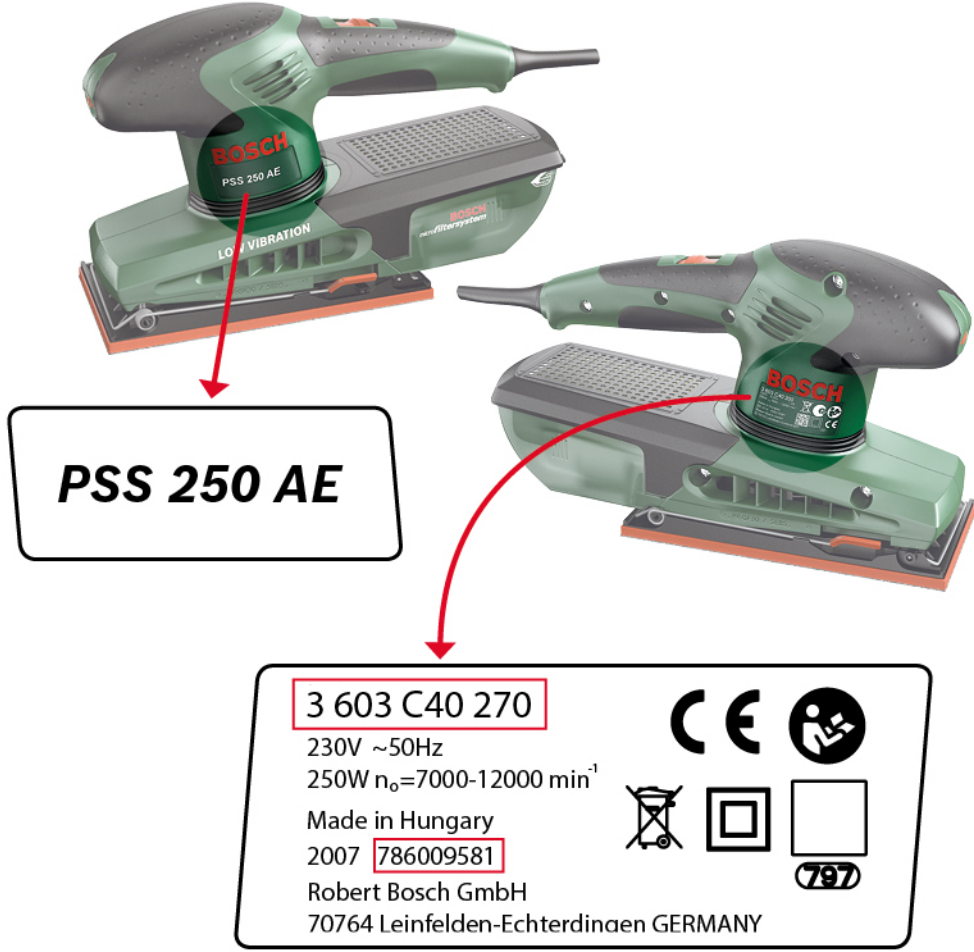

تأسف شركة بوش للأدوات الكهربائية لظهور مشكل متعلقة بالجودة وتعتذر لجميع المستخدمين المعنيين