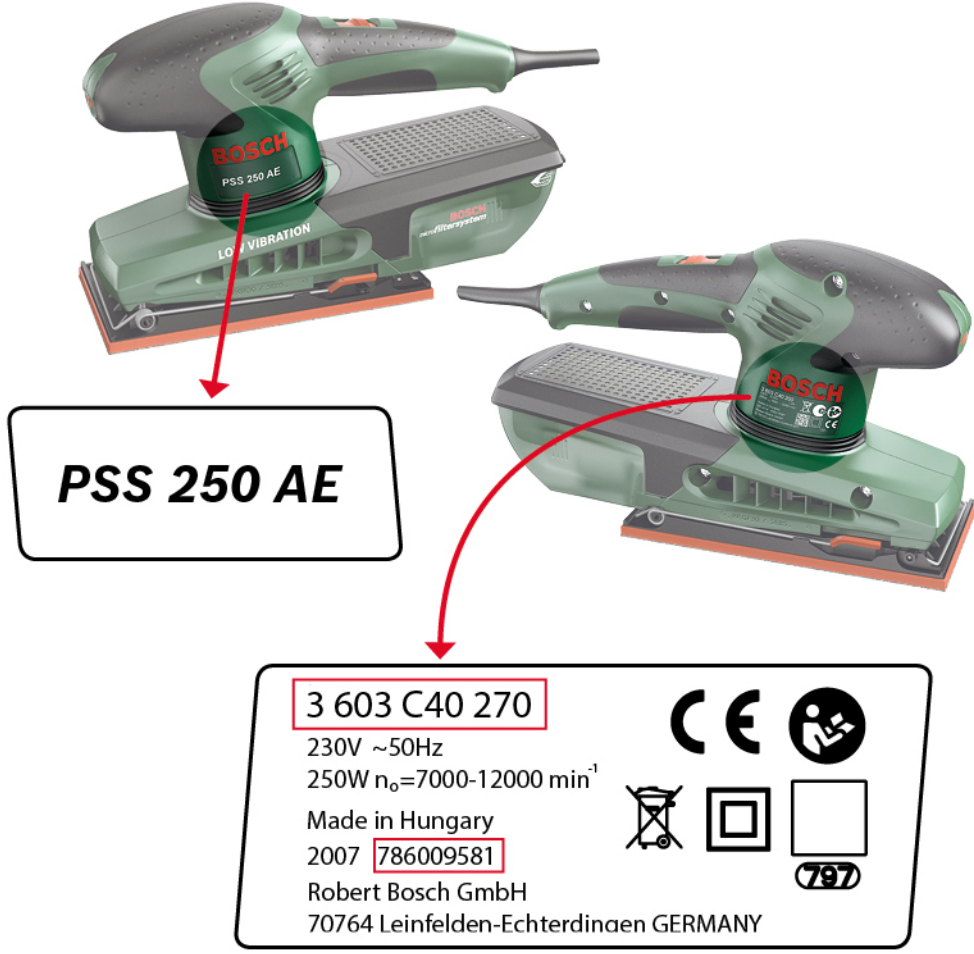

تأسف شركة بوش للأدوات الكهربائية لظهور مشكل متعلقة بالجودة وتعتذر لجميع المستخدمين المعنيين