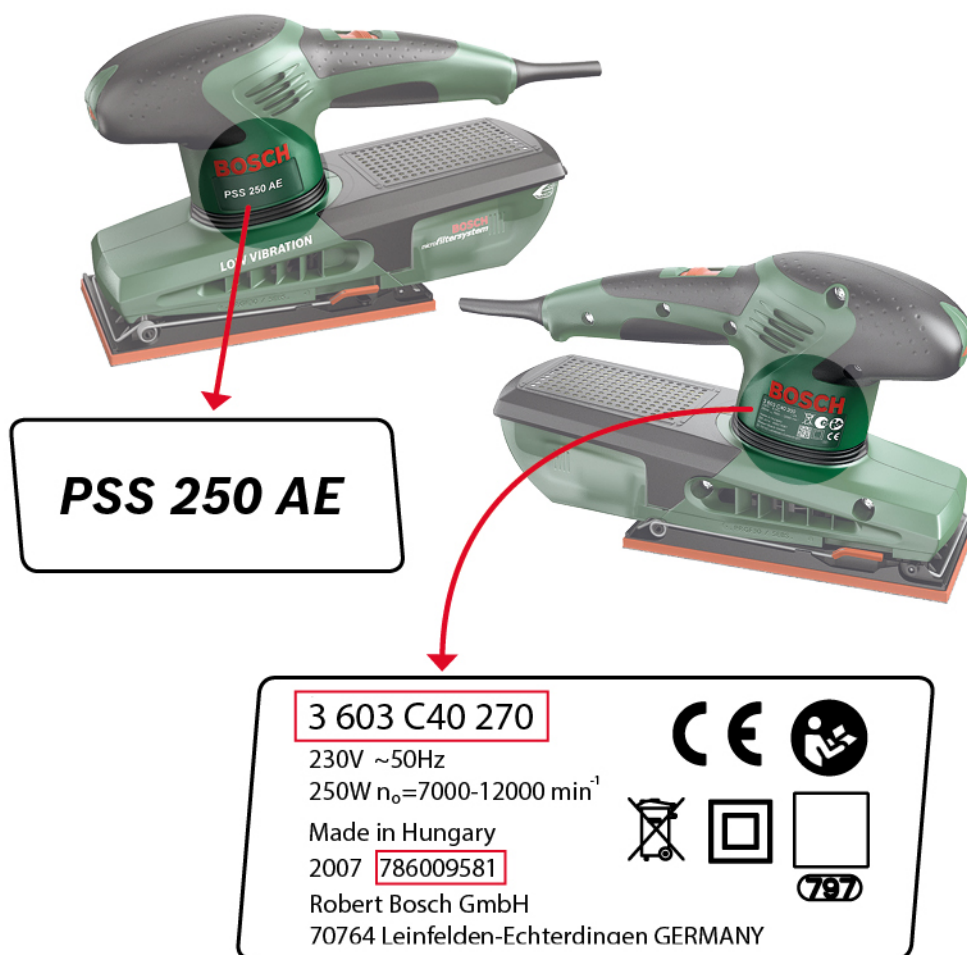

PSS 2000 A	3 603 C40 040	786xxxxxx - 788xxxxxx

A modell, illetve az eszköz- és sorozatszám a következőképpen olvasható le a készülékek típusablájáról:

Ezenkívül minden olyan készülék is érintett lehet, amely 2007 júniusa és 2009 decembere között javításra szorult.

A Bosch Power Tools nagyon sajnálja a felmerült minőségi problémát, és minden érintett fogyasztó elnézését kéri.