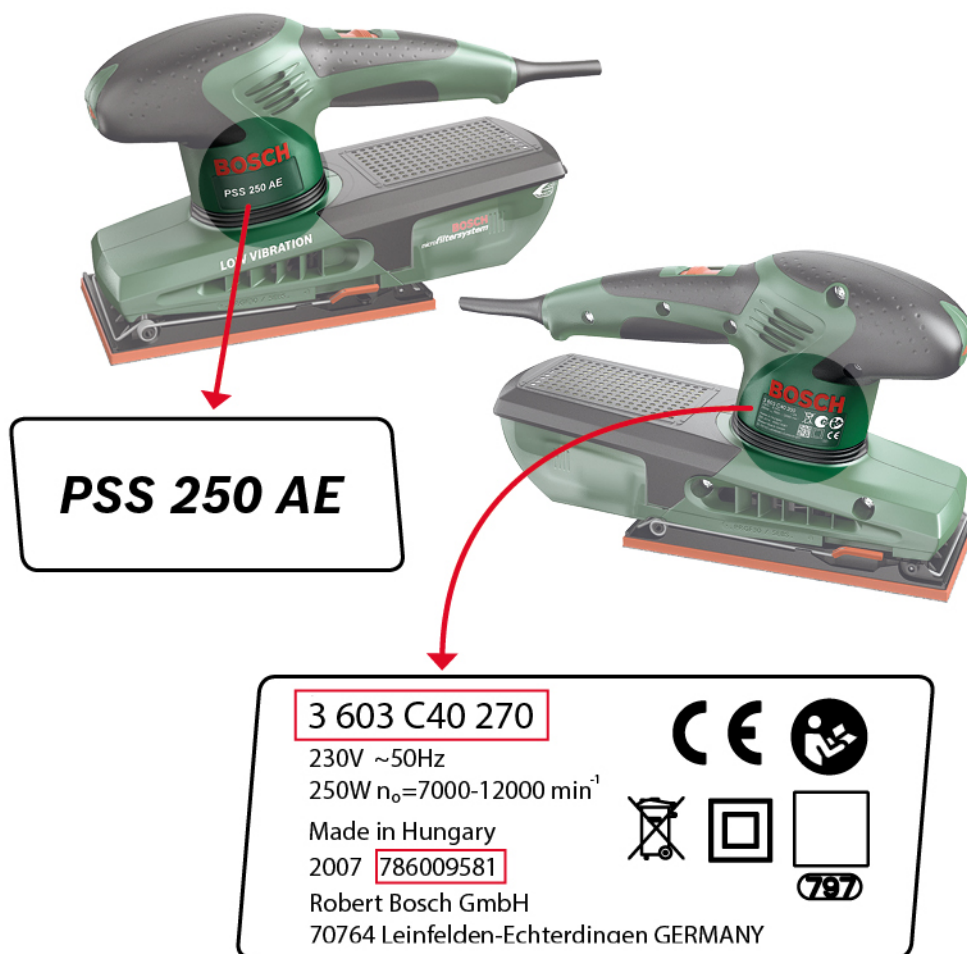

PSS 250 AE	3 603 C40 200	786xxxxxx - 788xxxxxx
	3 603 C40 240	786xxxxxx - 788xxxxxx
	3 603 C40 270	786xxxxxx - 788xxxxxx
PSS 2000 A	3 603 C40 040	786xxxxxx - 788xxxxxx

Модель, сондай-ақ білдек нөмірі мен топтама нөмірі білдектің негізгі техникалық деректер көрсетілген тақтайшасында былайша берілген:

"Bosch Power Tools" фирмасы пайда болған сапа мәселесі туралы қатты өкінетіндігін білдіреді және Тұтынушылардан кешірім сұрайды.