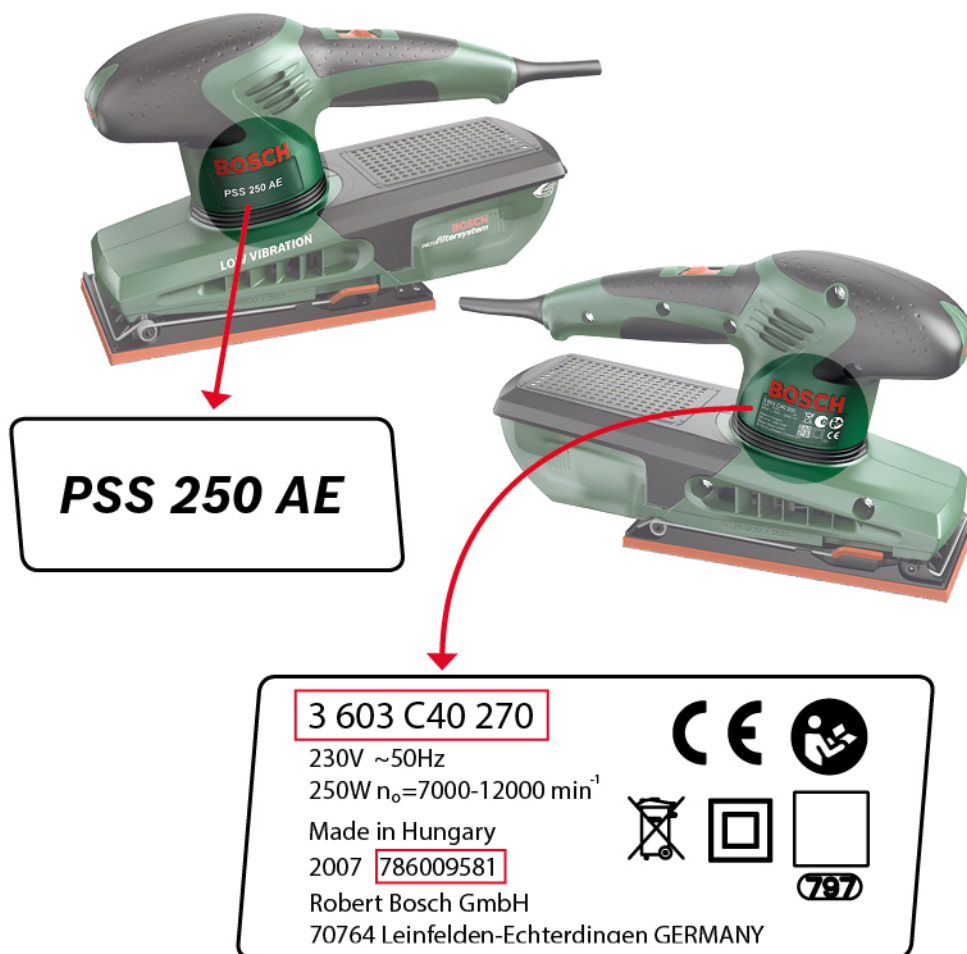

PSS 250 A	3 603 C40 201	786xxxxxx - 788xxxxxx
PSS 250 AE	3 603 C40 200	786xxxxxx - 788xxxxxx
	3 603 C40 240	786xxxxxx - 788xxxxxx
	3 603 C40 270	786xxxxxx - 788xxxxxx
PSS 2000 A	3 603 C40 040	786xxxxxx - 788xxxxxx

Tista' taqra n-numru tal-mudell, kif ukoll tal-apparat u tas-serje minn fuq il-plakka tar-rating kif ġej:

Bosch Power Tools jiddispjaciha ħafna tal-problemi fil-kwalità li nqalgħu u titlob skuża lil-konsumaturi kollha li ġew affettwati.