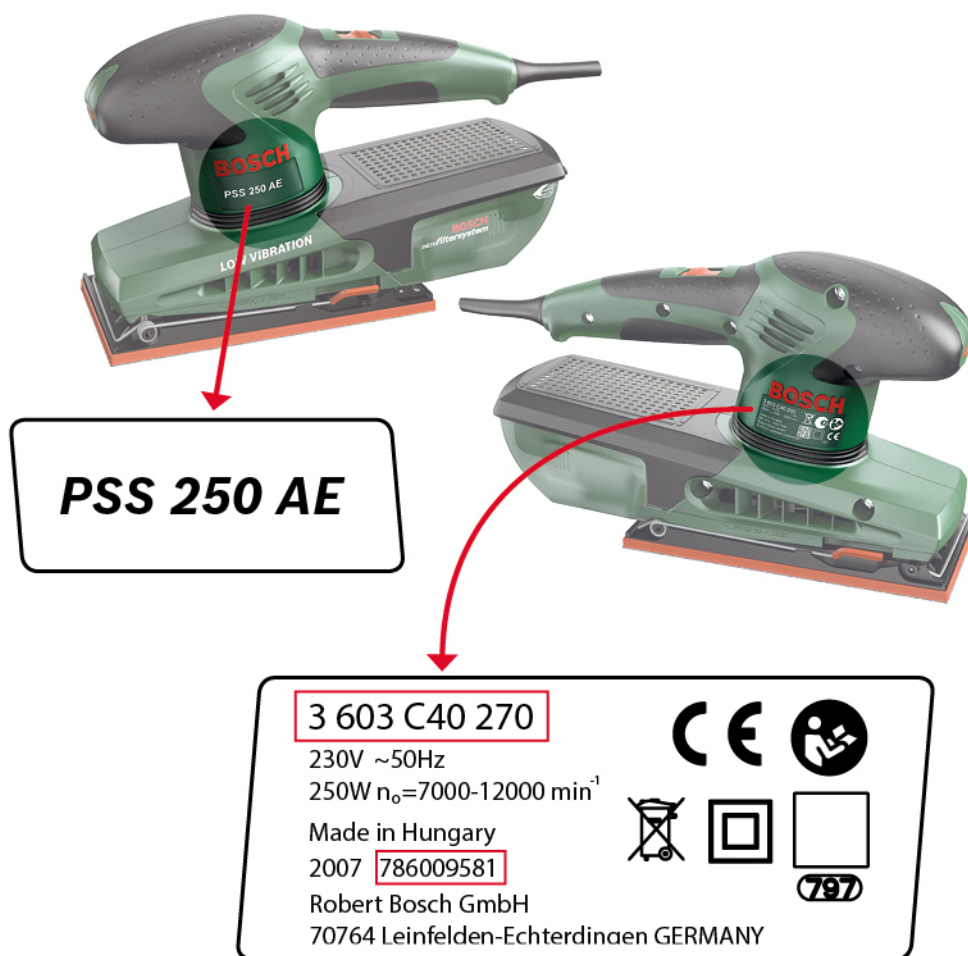

Modellnavnet og maskin- og serienummeret er oppgitt på maskinenes typeskilt:

Bosch Power Tools beklager kvalitetsproblemene som har oppstått, og ber alle berørte forbrukere om unnskyldning.