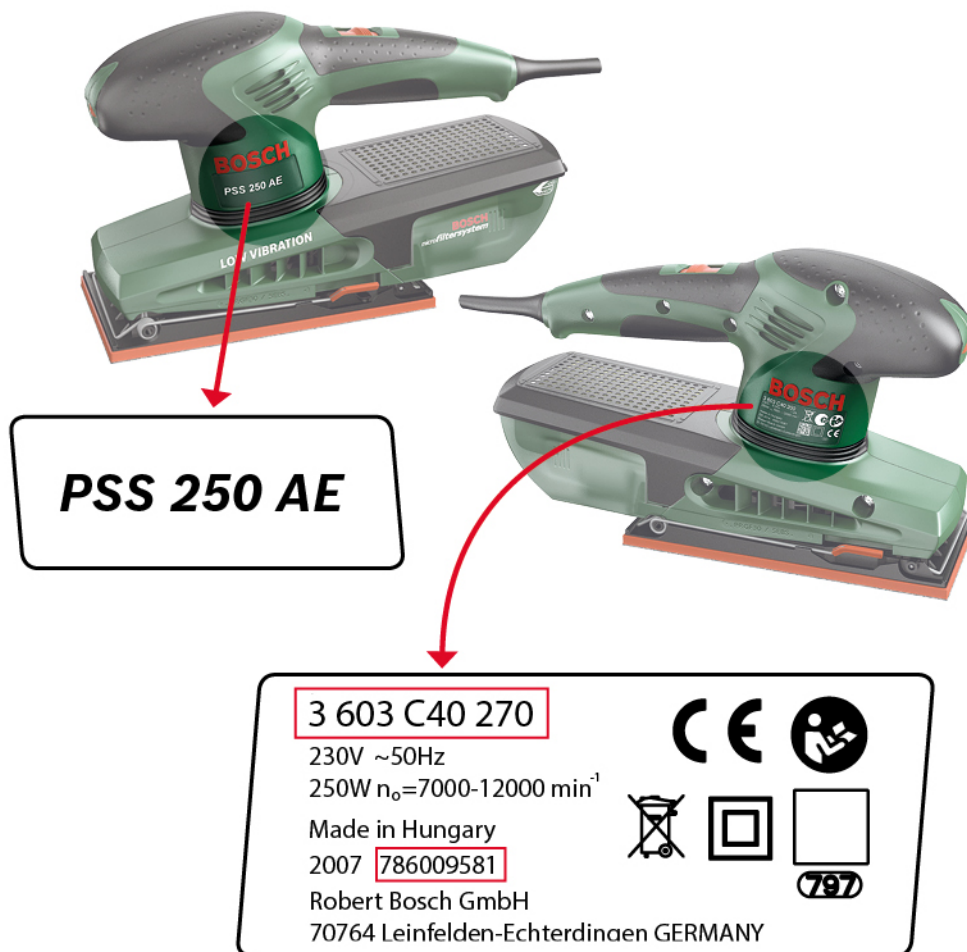

3 603 C40 240	786xxxxxx - 788xxxxxx
	3 603 C40 270	786xxxxxx - 788xxxxxx
PSS 2000 A	3 603 C40 040	786xxxxxx - 788xxxxxx

Het model evenals het machine- en serienummer kunnen als volgt op het typeplaatje van de machine worden afgelezen:

Bosch Power Tools betreurt de opgetreden kwaliteitsproblemen ten zeerste en biedt alle getroffen consumenten zijn excuses aan.