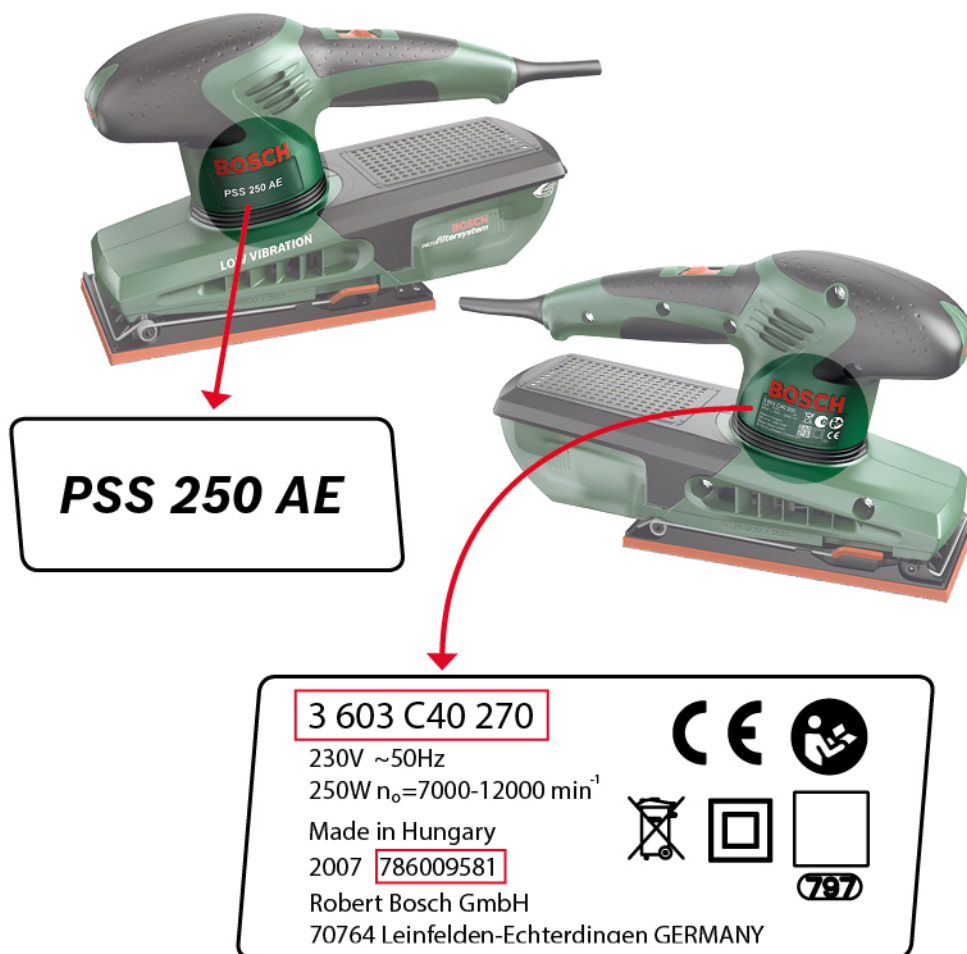

PSS 250 A	3 603 C40 201	786xxxxxx - 788xxxxxx
PSS 250 AE	3 603 C40 200	786xxxxxx - 788xxxxxx
	3 603 C40 240	786xxxxxx - 788xxxxxx
	3 603 C40 270	786xxxxxx - 788xxxxxx
PSS 2000 A	3 603 C40 040	786xxxxxx - 788xxxxxx

Het model evenals het machine- en serienummer kunnen als volgt op het typeplaatje van de machine worden afgelezen:

Bosch Power Tools betreft de opgetreden kwaliteitsproblemen ten zeerste en biedt alle getroffen consumenten zijn excuses aan.