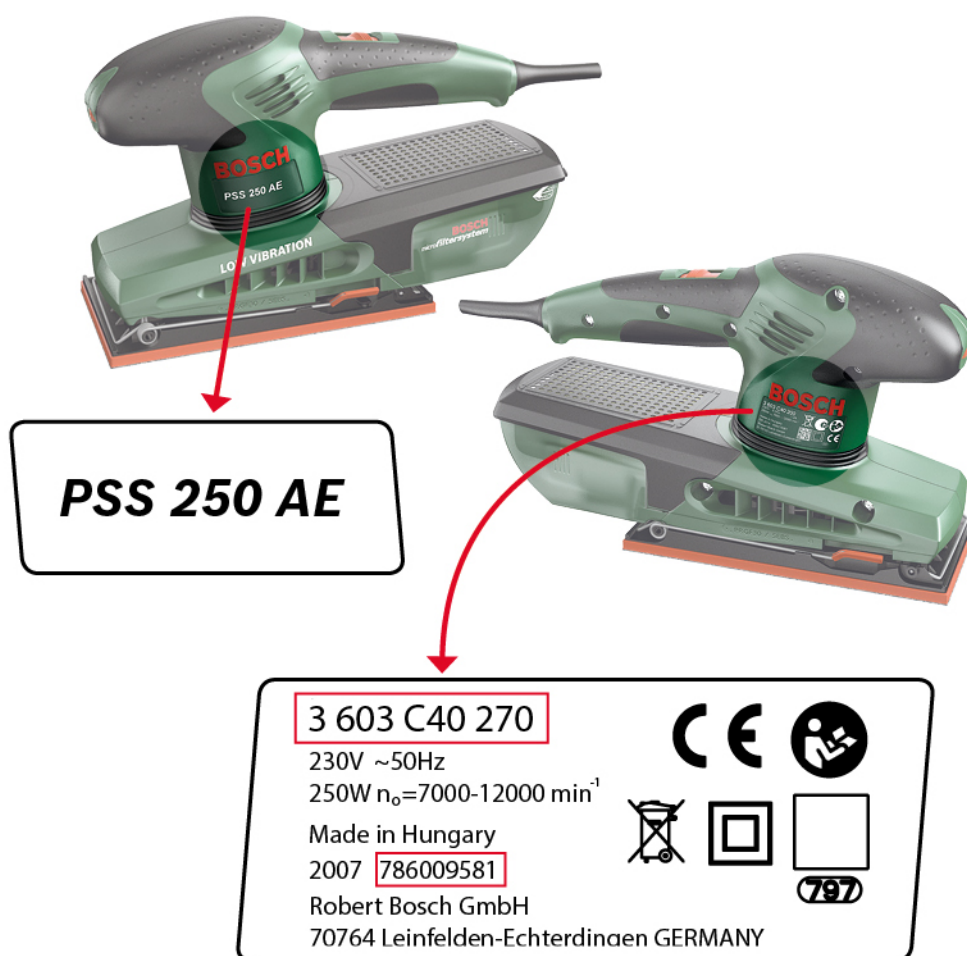

3 603 C40 240	786xxxxxx - 788xxxxxx
	3 603 C40 270	786xxxxxx - 788xxxxxx
PSS 2000 A	3 603 C40 040	786xxxxxx - 788xxxxxx

Modelul, numărul de model și numărul de serie pot fi citite după cum urmează pe plăcuța indicatoare a tipului sculelor electrice:

În plus, sunt potențial vizate și sculele electrice care au fost reparate din iunie 2007 până în decembrie 2009.

Scule Electrice Bosch își exprimă regretul față de problemele de calitate apărute și cere scuze tuturor consumatorilor afectați de acestea.