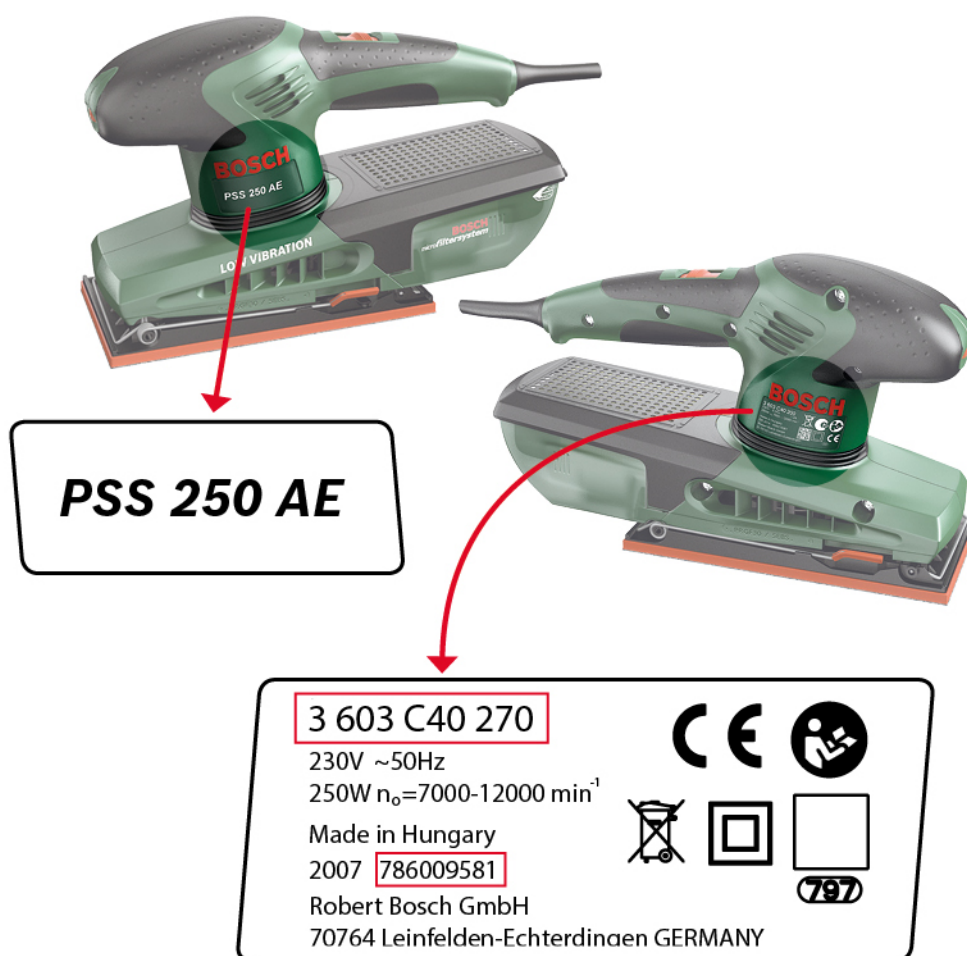

3 603 C40 070	786xxxxxx - 788xxxxxx
PSS 200 AC	3 603 C40 100	786xxxxxx - 788xxxxxx
PSS 250 A	3 603 C40 201	786xxxxxx - 788xxxxxx
PSS 250 AE	3 603 C40 200	786xxxxxx - 788xxxxxx
	3 603 C40 240	786xxxxxx - 788xxxxxx
	3 603 C40 270	786xxxxxx - 788xxxxxx
PSS 2000 A	3 603 C40 040	786xxxxxx - 788xxxxxx

Модель, а также номер инструмента и серийный номер изделия можно посмотреть на заводской табличке инструментов:

Bosch Power Tools выражает сожаление в связи с выявлением нарушения качества фирменных изделий и приносит свои искренние извинения всем пользователям дефектных шлифмашин.