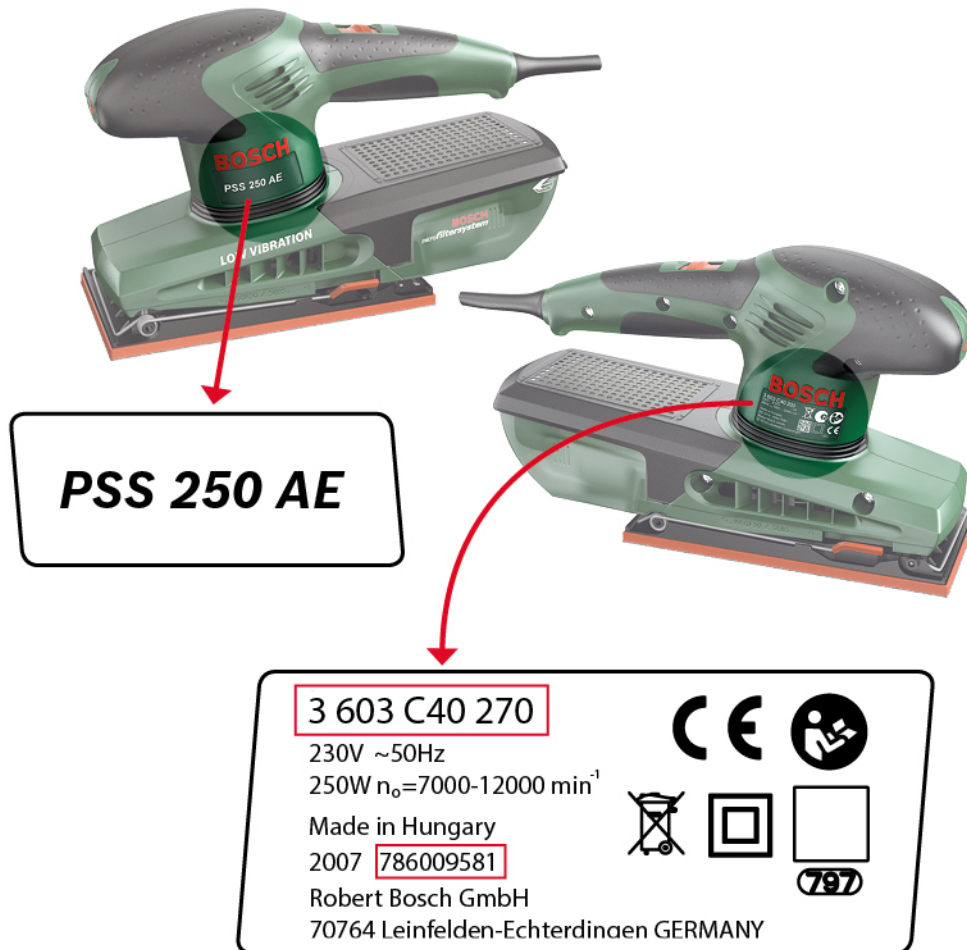

3 603 C40 270	786xxxxxx - 788xxxxxx
PSS 2000 A	3 603 C40 040	786xxxxxx - 788xxxxxx

Modeli dhe numri i pajisjes dhe i serisë lexohen tek etiketa e tipit të pajisjes, si më poshtë:

Bosch Power Tools kërkon ndjesë tek konsumatorët për problemet e evidentuara të cilësisë.