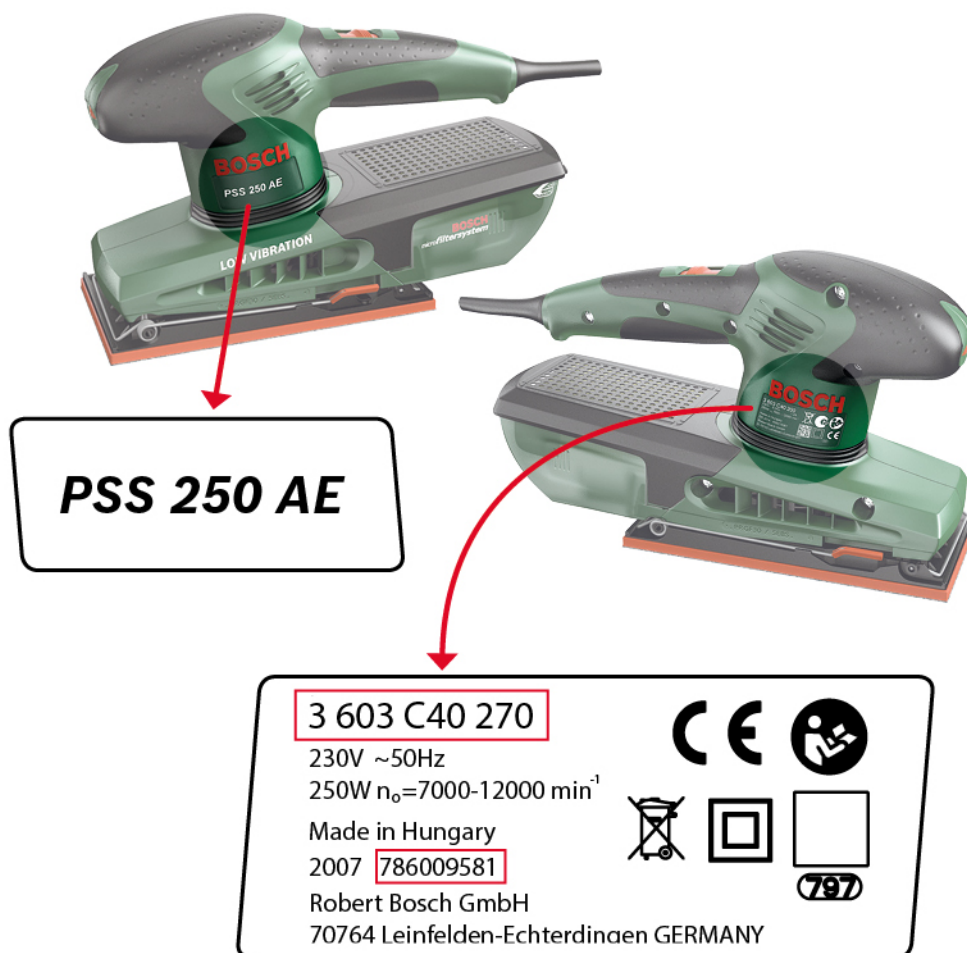

3 603 C40 270	786xxxxxx - 788xxxxxx
PSS 2000 A	3 603 C40 040	786xxxxxx - 788xxxxxx

Modeli dhe numri i pajisjes dhe i serisë lexohen tek etiketa e tipit të pajisjes, si më poshtë:

Bosch Power Tools kërkon ndjesë tek konsumatorët për problemet e evidentuara të cilësisë.