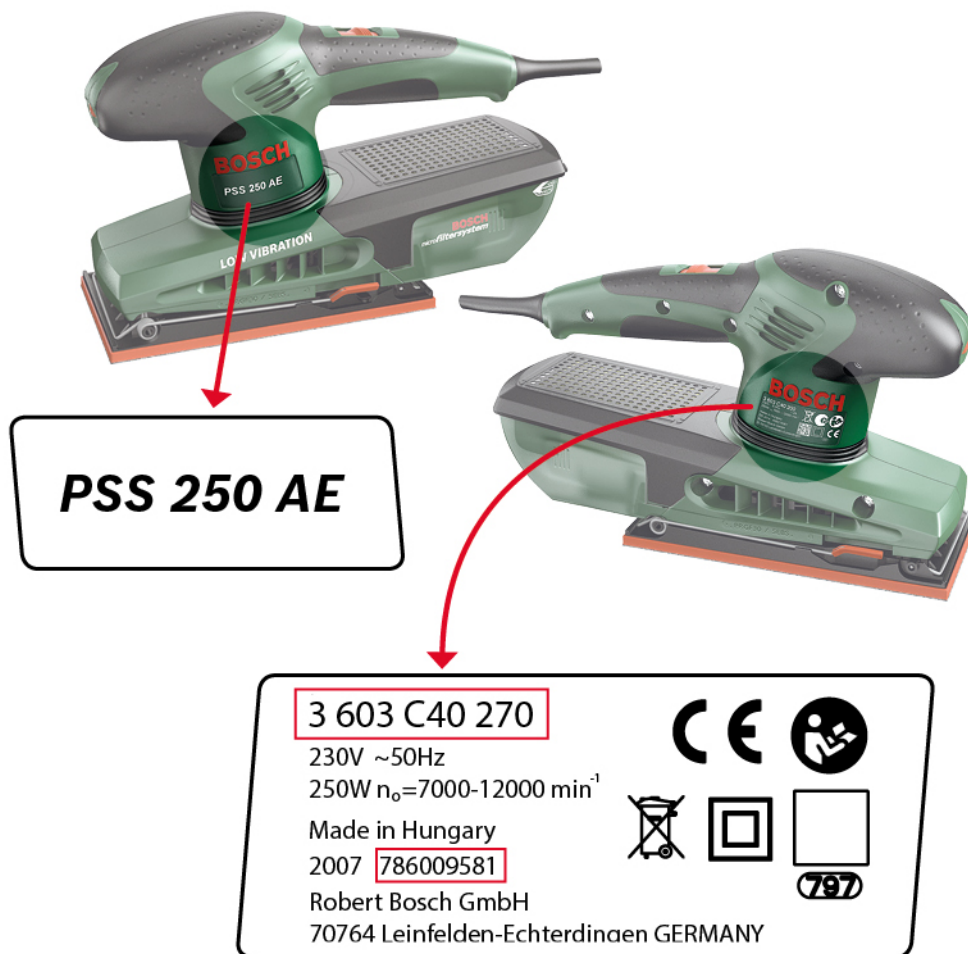

Modellen samt apparat- och serienumret kan läsas på märkskylten på apparaten enligt följande:

Bosch Power Tools beklagar detta kvalitetsproblem och ber om ursäkt för allt besvär detta kan orsaka.